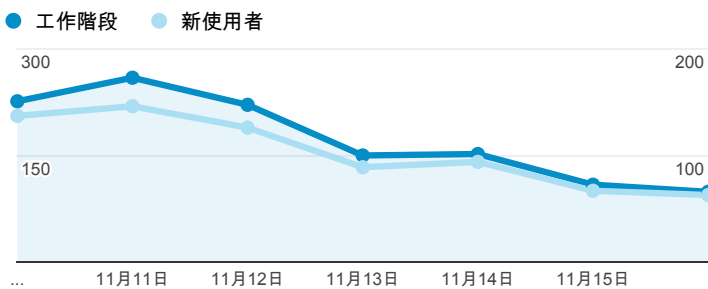

報表01_訪客

2014年11月10日 - 2014年11月16日

所有工作階段
100.00%

+ 新增區隔

平均造訪停留時間和單次造訪頁數

造訪地圖

跳出率和平均造訪停留時間

造訪 (依瀏覽器分組)

造訪和不重複訪客

造訪和新造訪率 (依 行動裝置資訊 分組)

造訪和新造訪