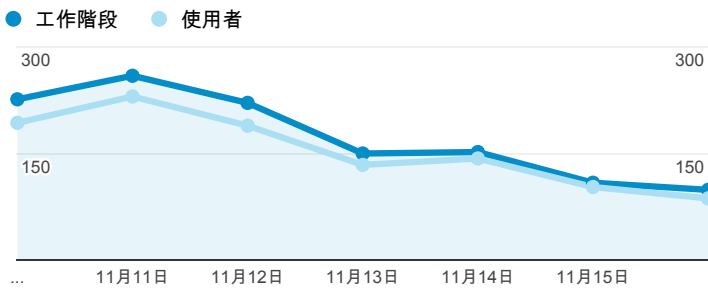

報表01_訪客

2014年11月10日 - 2014年11月16日

所有工作階段
100.00%

+ 新增區隔

平均造訪停留時間和單次造訪頁數

造訪地圖

跳出率和平均造訪停留時間

造訪 (依瀏覽器分組)

造訪和不重複訪客

造訪和新造訪率 (依 行動裝置資訊 分組)

造訪和新造訪