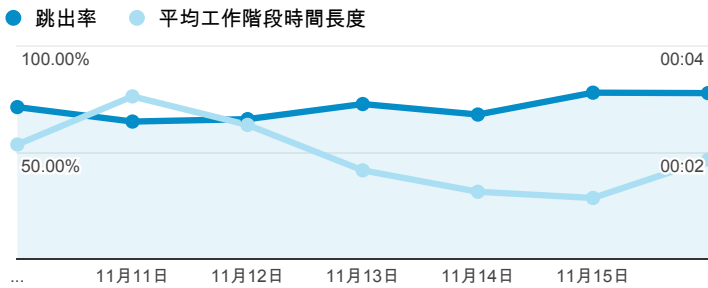

報表01_訪客

2014年11月10日 - 2014年11月16日

所有工作階段
100.00%

+ 新增區隔

平均造訪停留時間和單次造訪頁數

造訪地圖

跳出率和平均造訪停留時間

造訪 (依瀏覽器分組)