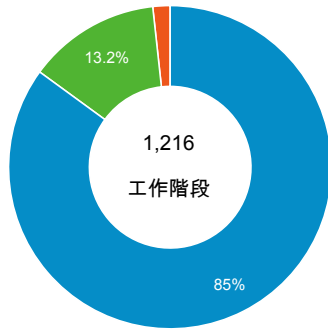

造訪和不重複訪客

造訪和新造訪率 (依 行動裝置資訊 分組)

造訪和新造訪

造訪 (依 裝置類別 分組)

■ desktop ■ mobile ■ tablet

造訪 (依語言分組)

語言	工作階段
zh-tw	982
en-us	154
zh-cn	55
en-gb	8
zh-hk	4
en	3
ja-jp	3
de	2
ja	2
en-tw	1