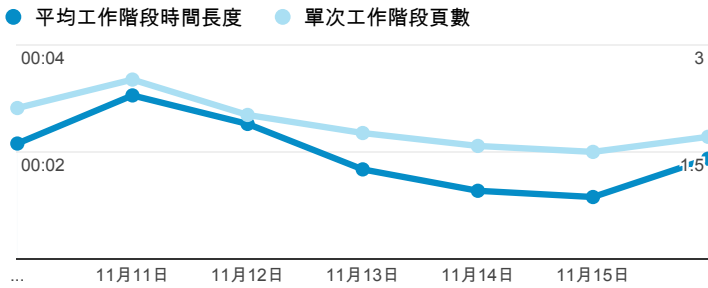

報表01_訪客

2014年11月10日 - 2014年11月16日

所有工作階段
100.00%

+ 新增區隔

平均造訪停留時間和單次造訪頁數

造訪地圖

跳出率和平均造訪停留時間

造訪 (依瀏覽器分組)

造訪和不重複訪客

造訪和新造訪率 (依 行動裝置資訊 分組)

造訪和新造訪

造訪 (依 裝置類別 分組)

■ desktop ■ mobile ■ tablet

造訪 (依語言分組)

語言	工作階段
zh-tw	982
en-us	154
zh-cn	55
en-gb	8
zh-hk	4
en	3
ja-jp	3
de	2
ja	2
en-tw	1