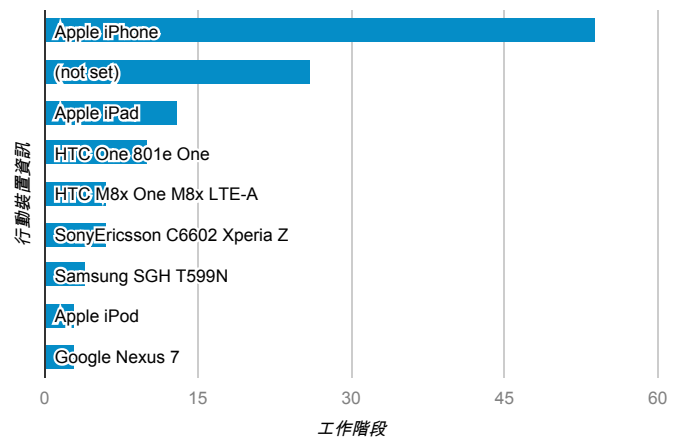

造訪和新造訪率 (依 行動裝置資訊 分組)