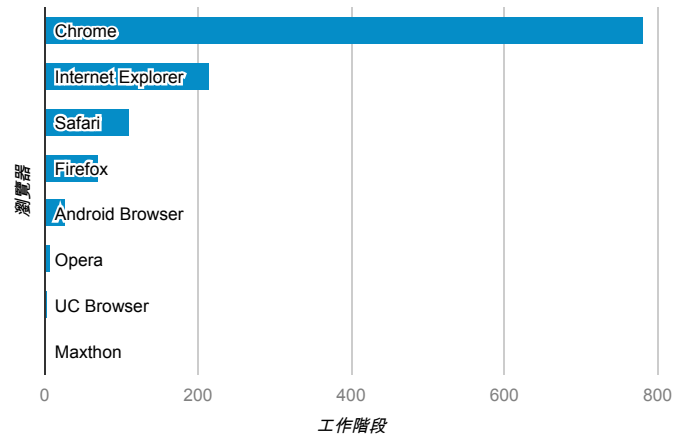

報表01_訪客

2014年11月10日 - 2014年11月16日

所有工作階段
100.00%

+ 新增區隔

平均造訪停留時間和單次造訪頁數

造訪地圖

跳出率和平均造訪停留時間

造訪 (依瀏覽器分組)